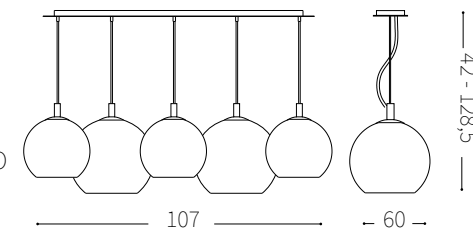

## Discovery Fade SP5

Lampada a sospensione  
Suspension lamp  
Suspension  
Pendelleuchte  
Lámpara colgante  
Люстры и подвесы

max 5 x 60W E27 / 240V  
- 8021696138305 CROMO SFUMATO

IDEAL LUX s.r.l.

Via Taglio Destro 32  
30035 Mirano (VE) Italy  
www.ideal-lux.com