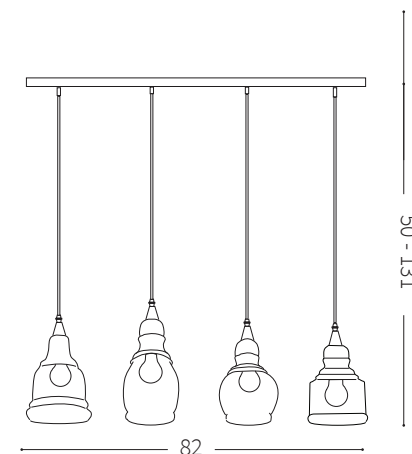

## Gretel SP4

Lampada a sospensione  
Suspension lamp  
Suspension  
Pendelleuchte  
Lámpara colgante  
Люстры и подвесы

max 4 x 60W E27 / 220~240V  
50/60Hz  
- 8021696122557 NERO

IDEAL LUX s.r.l.

Via Taglio Destro 32  
30035 Mirano (VE) Italy  
www.ideal-lux.com